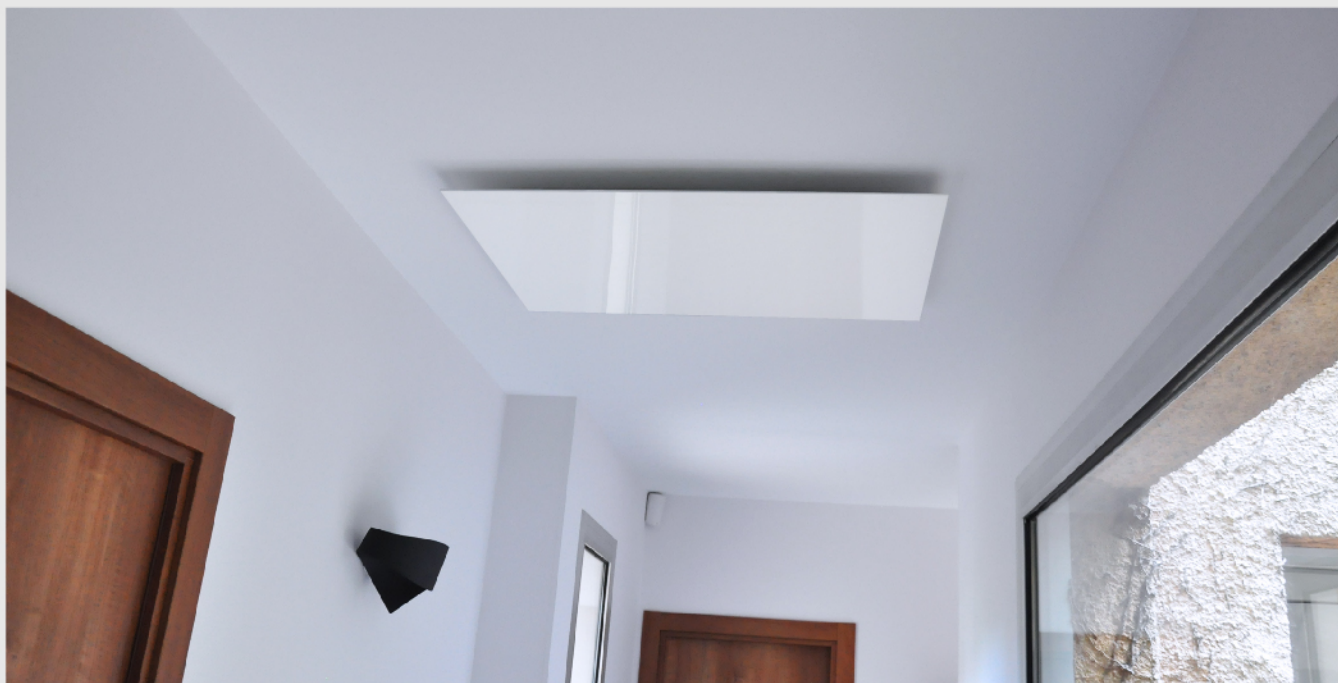

*Collection*  
**CONFORT WHITE**

Des lignes pures et intemporelles caractérisent cette collection.

Un style sobre et minimaliste, qui s'intègre naturellement dans chaque environnement.

En applique ou en plafond, CONFORT WHITE est la solution idéale pour qui recherche le confort...simplement.

Dotés d'un enjoliveur en Komadur® (PVC rigide) blanc brillant, les produits de la collection CONFORT WHITE constituent une alternative originale à l'offre aéraulique traditionnelle.

**Installation tertiaire**